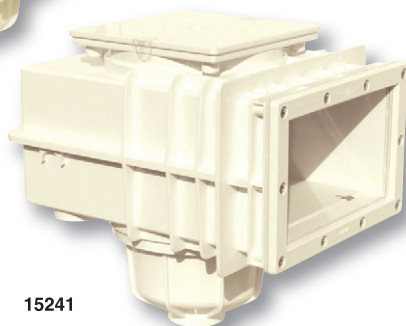

1024

15241

Skimmer V20

- Napojení: Ø 50 mm, 63 mm
- Napojení přepadu: Ø 32 mm
- Prodloužení hrdla: ne
- Prodloužení čistící části: ne
- Vakuový kotouč: ne
- 15241 mosazné zástrčky M6
- Materiál: ABS

Skimmer V20

- Connection: Ø 50 mm, 63 mm
- Overflow connection: Ø 32 mm
- Horizontal extension: no
- Vertical extension: no
- Skim vac: no
- 15241 brass inserts M6
- Material: ABS

Skimmer V20 ABS		Skimmer V20 ABS			cena Kč	€
1024	B	do betonu, 200 x 150 mm, napojení 50, 63 mm <i>for concrete, 200 x 150 mm, connection 50, 63 mm</i>		4,50	4 710,-	
15241	B	pro fólie, 200 x 150 mm, s mosaznými zástrčky M6, napojení 50, 63 mm <i>for liners, 200 x 150 mm, with brass inserts M6, connection 50, 63 mm</i>		5,50	6 030,-	