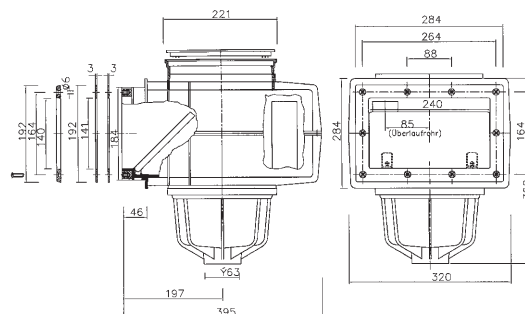

1024

15241

Skimmer V20

- Napojení: Ø 50 mm, 63 mm
- Napojení přepadu: Ø 32 mm
- Prodloužení hrdla: ne
- Prodloužení čistící části: ne
- Vakuový kotouč: ne
- 15241 mosazné zástrčky M6
- Materiál: ABS

Skimmer V20

- Connection: Ø 50 mm, 63 mm
- Overflow connection: Ø 32 mm
- Horizontal extension: no
- Vertical extension: no
- Skim vac: no
- 15241 brass inserts M6
- Material: ABS

Skimmer V20 ABS		Skimmer V20 ABS			cena Kč	€
1024	B	do betonu, 200 x 150 mm, napojení 50, 63 mm <i>for concrete, 200 x 150 mm, connection 50, 63 mm</i>		4,50	4 710,-	
15241	B	pro fólie, 200 x 150 mm, s mosaznými zástrčky M6, napojení 50, 63 mm <i>for liners, 200 x 150 mm, with brass inserts M6, connection 50, 63 mm</i>		5,50	6 030,-	