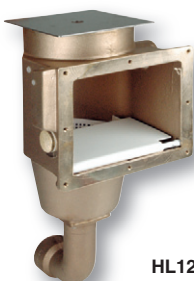

HL1010020

HL1601020

HL3800000

HL562252

Skimmer Hugo Lahme		Skimmer Hugo Lahme				cena Kč	€
HL1010020	B	Skimmer 160 mm, napojení 2" in, hloubka 160 mm, výška 200 mm, šířka 300 mm <i>Skimmer 160 mm, connection 2" in, depth 160 mm, height 200 mm, width 300 mm</i>				20 600,-	
HL1601020	B	Mechanické dopouštění vody <i>Mechanical water level controller</i>				11 530,-	
HL3800000	B	Vtoková tryska plochá – závit 2" ex, délka 40 mm <i>Inlet nozzle flat – thread 2" ex, length 40 mm</i>				2 770,-	
HL562252	B	Plovákový ventil pro hlídání hladiny 1601020 <i>Float valve for water level controller 1601020</i>				2 170,-	

HL1262020

HL1620020

HL1620050

HL1361000

Skimmer Hugo Lahme		Skimmer Hugo Lahme				cena Kč	€
HL1262020	B	Skimmer 240 mm, napojení 2" in, hloubka 240 mm, výška 200 mm, šířka 300 mm <i>Skimmer 240 mm, connection 2" in, depth 240 mm, height 200 mm, width 300 mm</i>				19 640,-	
HL1620020	B	Mechanické dopouštění vody pro skimmer 1262020 <i>Mechanical water level controller for skimmer 1262020</i>				8 350,-	
HL1620050	B	Plovákový ventil pro dopouštění vody 1620020 <i>Float valve for water level controller 1620020</i>				2 030,-	
HL1361000	B	Dvojitý rámeček pro skimmer 1622020 s dopouštěním vody 1620020 <i>Double frame for skimmer 1622020 with water level controller 1620020</i>				4 070,-	

HL1045050

HL1046050

HL1045520

Skimmer Hugo Lahme		Skimmer Hugo Lahme				cena Kč	€
HL1045050	B	Rozšířené sání 400 mm pro skimmery 1010020, 1262020 – komplet se šrouby a těsněním <i>Extended suction 400 mm for skimmers 1010020, 1262020 – complete with screws and sealing</i>				8 240,-	
HL1046050	B	Přírubová sada pro rozšířené sání 400 mm 1045050 <i>Flange set for extended suction 400 mm 1045050</i>				4 160,-	
HL1045520	B	Rámeček pro rozšířené sání 400 mm 1045050 <i>Frame for extended suction 400 mm 1045050</i>				6 420,-	