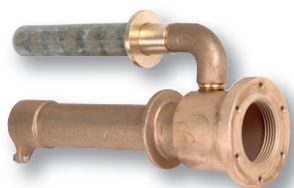

HYDROMASÁŽNÍ TRYSKY

HYDROMASSAGE NOZZLES

HL8669850

HL8669220

HL8669420

HL8669550

Hydromasážní tryska		Hydro massage nozzle			cena Kč	€
HL8669850	B	Průchod stěnou 1 1/2" in pro hydromasážní trysku – hloubka 240 mm, napojení 1" in a 1/2" in <i>Poolwall lead-through 1 1/2" in for hydro massage nozzle – depth 240 mm, connection 1" in and 1/2" in</i>			5 050,-	
HL8669220	B	Tryska s jedním otvorem – závit 1 1/2" ex <i>Nozzle with one apertures – thread 1 1/2" ex</i>			2 530,-	
HL8669420	B	Tryska s více otvory – závit 1 1/2" ex <i>Nozzle with multi apertures – thread 1 1/2" ex</i>			2 890,-	
HL8669550	B	Přírubová sada pro průchod stěnou 8669850 <i>Flange set for poolwall lead-through 8669850</i>			550,-	

Hydromasážní tryska		Hydro massage nozzle			cena Kč	€
HL8662250	B	Hydromasážní tryska s přisáváním vzduchu, hloubka 240 mm, napojení 2" in a 1/2" in <i>Hydromassage nozzle with sucking air, depth 240 mm, connection 2" in and 1/2" in</i>			8 070,-	
HL8663450	B	Hydromasážní tryska 90° s přisáváním vzduchu, napojení d 63 mm a d 20 mm <i>Hydromassage nozzle 90° with sucking air, connection d 63 mm and d 20 mm</i>			8 900,-	
HL8673820	B	Kryt masážní trysky s 8 mm vyvrtanými otvory pro 8662250 a 8663450 <i>Covering of hydro massage nozzle with 8 mm drilled holes for 8662250 and 8663450</i>			3 350,-	
HL8661050	B	Sání hydromasáže, hloubka 240 mm, napojení 2" in <i>Suction of massage nozzle, depth 240 mm, connection 2" in</i>			5 660,-	
HL8641050	B	Sání hydromasáže, hloubka 240 mm, napojení 2 1/2" in <i>Suction of massage nozzle, depth 240 mm, connection 2 1/2" in</i>			6 130,-	
HL8671520	B	Kryt sání Ø 200 mm pro 8661050 a 8641050 <i>Covering of suction 200 mm for 8661050 and 8641050</i>			1 980,-	
HL8674250	B	Přírubová sada k hydromasáži 8661050, 8641050, 8662250 a 8663450 <i>Flange set for massage nozzle 8661050, 8641050, 8662250 and 8663450</i>			990,-	
HL8712020	B	Pneumatický spínač pro vzduchovou masáž <i>Pneumatic switch for air massage</i>			3 050,-	