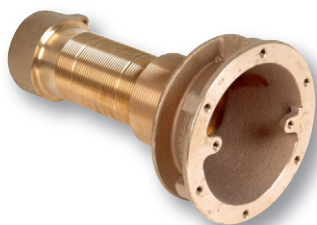

HYDROMASÁŽNÍ TRYSKY

HYDROMASSAGE NOZZLES

HL8669420

HL8669550

Hydromasážní tryska		Hydro massage nozzle			cena Kč	€
HL8669850	B	Průchod stěnou 1 1/2" in pro hydromasážní trysku – hloubka 240 mm, napojení 1" in a 1/2" in <i>Poolwall lead-through 1 1/2" in for hydro massage nozzle – depth 240 mm, connection 1" in and 1/2" in</i>			5 050,-	
HL8669220	B	Tryska s jedním otvorem – závit 1 1/2" ex <i>Nozzle with one apertures – thread 1 1/2" ex</i>			2 530,-	
HL8669420	B	Tryska s více otvory – závit 1 1/2" ex <i>Nozzle with multi apertures – thread 1 1/2" ex</i>			2 890,-	
HL8669550	B	Přírubová sada pro průchod stěnou 8669850 <i>Flange set for poolwall lead-through 8669850</i>			550,-	

HL8661050