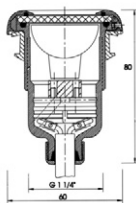

Technická data

- Výkon: 20 nebo 50 W
- Barva: bílá nebo chrom
- Tělo – průměr: 2"

Technical data

- Output: 20 or 50 W
- Colour: white or chrome
- Body – diameters: 2"

Světla SPL III		Underwaterlights SPL III			cena Kč	€
828211	B	SPL III Světlo 20 W/12 V barva BÍLÁ SPL III Underwaterlight 20 W/12 V WHITE colour		0,50	3 120,-	
828218	B	SPL III Světlo 20 W/12 V barva CHROM SPL III Underwaterlight 20 W/12 V CHROME colour		0,70	4 280,-	
828411	B	SPL III Světlo 50 W/12 V barva BÍLÁ SPL III Underwaterlight 50 W/12 V WHITE colour		0,50	3 220,-	
828418	B	SPL III Světlo 50 W/12 V barva CHROM SPL III Underwaterlight 50 W/12 V CHROME colour		0,70	4 520,-	
81134	B	Průchod stěnou bazénu pro SPL III světla, délka 150 mm Poolwall lead-through for SPL III underwaterlights, length 150 mm		0,15	1 050,-	
3634	B	Kontramatka R 2" PA 6,6 + dvě těsnění Reverse-nut R 2" PA 6,6 + two washers		0,07	204,-	

Světla SPL M II

Vhodné zejména pro whirlpools a vířivé vany. Pro svoji kompaktnost se dají použít kdekoli, např. pro osvětlení fontán apod. Montáž přes těsnění a kontramatku.

832218

80803

Je součástí světla SPL M

Technická data

- Výkon: 20 nebo 35 W
- Barva: bílá nebo chrom
- Výška rámečku: 14 mm
- Tělo – průměr: 1 1/4"

Technical data

- Output: 20 or 35 W
- Colour: white or chrome
- Height of frame: 14 mm
- Body – diameters: 1 1/4"