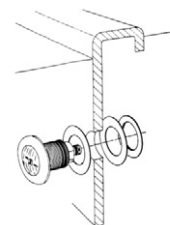

IV SVĚTLA MTS

UNDERWATERLIGHTS MTS

Světla SPL III

Vhodné zejména pro whirlpools nebo např. v bazénech do schodišť. Upevňují se pomocí kontramatky stejně jako u základního prvku, nebo přes průchod stěnou s vývodkou pro kabel. Možnosti použití podvodního osvětlení nejen pro bazény.

828218

81134

3634

Underwaterlights SPL III

Suitable especially for whirlpools or can be mounted into stairway of pool. Light is fixed by means of contra-nut as well as basic element or via poolwall lead-through with cable bushing. The usage possibilities of underwaterlight are not limited just to swimming pools.

Technická data

- Výkon: 20 nebo 50 W
- Barva: bílá nebo chrom
- Tělo – průměr: 2"

Technical data

- Output: 20 or 50 W
- Colour: white or chrome
- Body – diameters: 2"

Světla SPL III		Underwaterlights SPL III			cena Kč	€
828211	B	SPL III Světlo 20 W/12 V barva BÍLÁ SPL III Underwaterlight 20 W/12 V WHITE colour		0,50	3 120,-	
828218	B	SPL III Světlo 20 W/12 V barva CHROM SPL III Underwaterlight 20 W/12 V CHROME colour		0,70	4 280,-	
828411	B	SPL III Světlo 50 W/12 V barva BÍLÁ SPL III Underwaterlight 50 W/12 V WHITE colour		0,50	3 220,-	
828418	B	SPL III Světlo 50 W/12 V barva CHROM SPL III Underwaterlight 50 W/12 V CHROME colour		0,70	4 520,-	
81134	B	Průchod stěnou bazénu pro SPL III světla, délka 150 mm Poolwall lead-through for SPL III underwaterlights, length 150 mm		0,15	1 050,-	
3634	B	Kontramatka R 2" PA 6,6 + dvě těsnění Reverse-nut R 2" PA 6,6 + two washers		0,07	204,-	

Technická data

- Výkon: 20 nebo 35 W
- Barva: bílá nebo chrom
- Výška rámečku: 14 mm
- Tělo – průměr: 1 1/4"

Technical data

- Output: 20 or 35 W
- Colour: white or chrome
- Height of frame: 14 mm
- Body – diameters: 1 1/4"