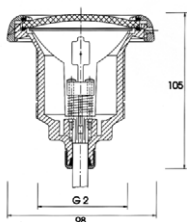

IV SVĚTLA MTS

UNDERWATERLIGHTS MTS

Světla SPL III

Vhodné zejména pro whirlpools nebo např. v bazénech do schodišť. Upevňují se pomocí kontramatky stejně jako u základního prvku, nebo přes průchod stěnou s vývodkou pro kabel. Možnosti použití podvodního osvětlení nejen pro bazény.

828218

81134

3634

Underwaterlights SPL III

Suitable especially for whirlpools or can be mounted into stairway of pool. Light is fixed by means of contra-nut as well as basic element or via poolwall lead-through with cable bushing. The usage possibilities of underwaterlight are not limited just to swimming pools.

Technická data

- Výkon: 20 nebo 50 W
- Barva: bílá nebo chrom
- Tělo – průměr: 2"

Technical data

- Output: 20 or 50 W
- Colour: white or chrome
- Body – diameters: 2"

Světla SPL III		Underwaterlights SPL III			cena Kč	€
828211	B	SPL III Světlo 20 W/12 V barva BÍLÁ SPL III Underwaterlight 20 W/12 V WHITE colour		0,50	3 120,-	
828218	B	SPL III Světlo 20 W/12 V barva CHROM SPL III Underwaterlight 20 W/12 V CHROME colour		0,70	4 280,-	
828411	B	SPL III Světlo 50 W/12 V barva BÍLÁ SPL III Underwaterlight 50 W/12 V WHITE colour		0,50	3 220,-	
828418	B	SPL III Světlo 50 W/12 V barva CHROM SPL III Underwaterlight 50 W/12 V CHROME colour		0,70	4 520,-	
81134	B	Průchod stěnou bazénu pro SPL III světla, délka 150 mm Poolwall lead-through for SPL III underwaterlights, length 150 mm		0,15	1 050,-	
3634	B	Kontramatka R 2" PA 6,6 + dvě těsnění Reverse-nut R 2" PA 6,6 + two washers		0,07	204,-	

Technická data

- Výkon: 20 nebo 35 W
- Barva: bílá nebo chrom
- Výška rámečku: 14 mm
- Tělo – průměr: 1 1/4"

Technical data

- Output: 20 or 35 W
- Colour: white or chrome
- Height of frame: 14 mm
- Body – diameters: 1 1/4"