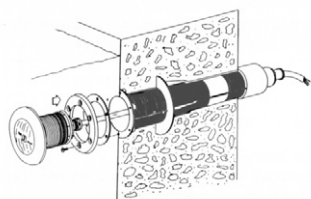

IV SVĚTLA MTS

UNDERWATERLIGHTS MTS

Světla SPL III

Vhodné zejména pro whirlpools nebo např. v bazénech do schodišť. Upevňují se pomocí kontramatky stejně jako u základního prvku, nebo přes průchod stěnou s vývodkou pro kabel. Možnosti použití podvodního osvětlení nejen pro bazény.

828218

81134

3634

Underwaterlights SPL III

Suitable especially for whirlpools or can be mounted into stairway of pool. Light is fixed by means of contra-nut as well as basic element or via poolwall lead-through with cable bushing. The usage possibilities of underwaterlight are not limited just to swimming pools.

Technická data

- Výkon: 20 nebo 50 W
- Barva: bílá nebo chrom
- Tělo – průměr: 2"

Technical data

- Output: 20 or 50 W
- Colour: white or chrome
- Body – diameters: 2"

Světla SPL III		Underwaterlights SPL III			cena Kč	€
828211	B	SPL III Světlo 20 W/12 V barva BÍLÁ SPL III Underwaterlight 20 W/12 V WHITE colour		0,50	3 120,-	
828218	B	SPL III Světlo 20 W/12 V barva CHROM SPL III Underwaterlight 20 W/12 V CHROME colour		0,70	4 280,-	
828411	B	SPL III Světlo 50 W/12 V barva BÍLÁ SPL III Underwaterlight 50 W/12 V WHITE colour		0,50	3 220,-	
828418	B	SPL III Světlo 50 W/12 V barva CHROM SPL III Underwaterlight 50 W/12 V CHROME colour		0,70	4 520,-	
81134	B	Průchod stěnou bazénu pro SPL III světla, délka 150 mm Poolwall lead-through for SPL III underwaterlights, length 150 mm		0,15	1 050,-	
3634	B	Kontramatka R 2" PA 6,6 + dvě těsnění Reverse-nut R 2" PA 6,6 + two washers		0,07	204,-	

Světla SPL M II

Vhodné zejména pro whirlpools a vířivé vany. Pro svoji kompaktnost se dají použít kdekoli, např. pro osvětlení fontán apod. Montáž přes těsnění a kontramatku.

832218

80803

Je součástí světla SPL M