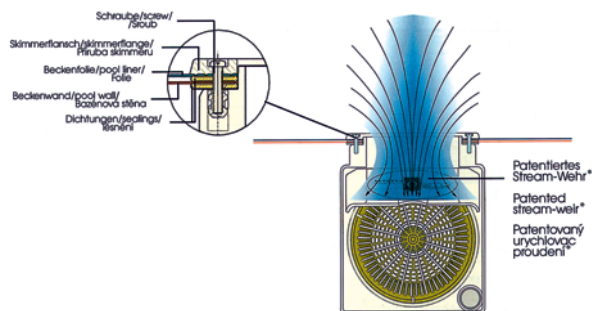

Skimmery Skimmers

● Závěsný skimmer

vhodný pro jakýkoli bazén, ale zejména pro již postavené. Je určen pro dodatečnou montáž a je vybaven zpětným vtokem do bazénu, možnost připojení čisticích zařízení hadicí DN 32 mm. Možnost napojení vysavače.

10031

● Suspension skimmer

suitable for any type of swimming pool especially for pools already built. It is designed for supplementary mounting and is equipped with reduction and connection to vacuum cleaners with DN 32 mm hose. Possible to connect vacuum cleaner.

Závěsný skimmer | Suspension skimmer

Závěsný skimmer Suspension skimmer				cena Kč	€
10031	B Závěsný skimmer Suspension skimmer		2,60	3 797,-	

● Skimmer V10

- S kapacitou „širokého skimmeru“
- Napojení: Ø 50 mm, 63 mm
- Napojení přepadu: Ø 32 mm
- Prodloužení hrdla: ne
- Prodloužení čisticí části: ne
- Vakuový kotouč: ne
- Mosazné zástříky M6
- Materiál: ABS

● Skimmer V10

- Capacity of a large skimmer
- Connection: Ø 50 mm, 63 mm
- Overflow connection: Ø 32 mm
- Horizontal extension: no
- Vertical extension: no
- Skim vac: no
- Brass inserts M6
- Material: ABS