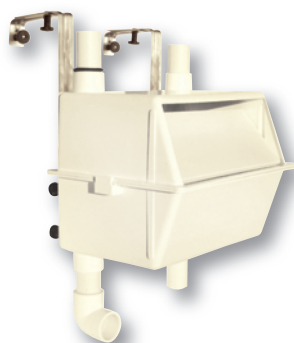

Skimmery Skimmers

● Závěsný skimmer

vhodný pro jakýkoli bazén, ale zejména pro již postavené. Je určen pro dodatečnou montáž a je vybaven zpětným vtokem do bazénu, možnost připojení čisticích zařízení hadicí DN 32 mm. Možnost napojení vysavače.

10031

● Suspension skimmer

suitable for any type of swimming pool especially for pools already built. It is designed for supplementary mounting and is equipped with reduction and connection to vacuum cleaners with DN 32 mm hose. Possible to connect vacuum cleaner.

Závěsný skimmer | Suspension skimmer

Závěsný skimmer Suspension skimmer				cena Kč	€
10031	B Závěsný skimmer Suspension skimmer		2,60	3 797,-	

● Skimmer V10

- S kapacitou „širokého skimmeru“
- Napojení: Ø 50 mm, 63 mm
- Napojení přepadu: Ø 32 mm
- Prodloužení hrdla: ne
- Prodloužení čisticí části: ne
- Vakuový kotouč: ne
- Mosazné zástříky M6
- Materiál: ABS

● Skimmer V10

- Capacity of a large skimmer
- Connection: Ø 50 mm, 63 mm
- Overflow connection: Ø 32 mm
- Horizontal extension: no
- Vertical extension: no
- Skim vac: no
- Brass inserts M6
- Material: ABS