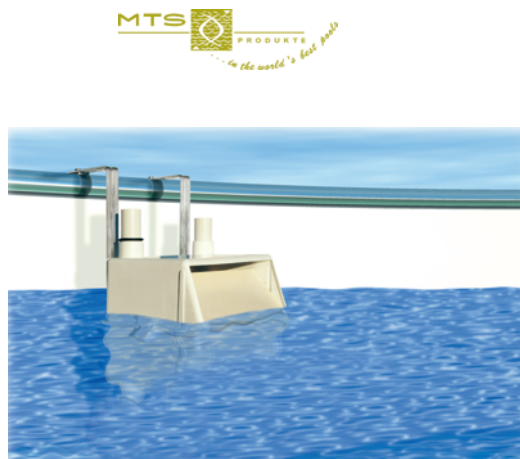

Skimmery Skimmers

● Závěsný skimmer

vhodný pro jakýkoli bazén, ale zejména pro již postavené. Je určen pro dodatečnou montáž a je vybaven zpětným vtokem do bazénu, možnost připojení čisticích zařízení hadicí DN 32 mm. Možnost napojení vysavače.

10031

● Suspension skimmer

suitable for any type of swimming pool especially for pools already built. It is designed for supplementary mounting and is equipped with reduction and connection to vacuum cleaners with DN 32 mm hose. Possible to connect vacuum cleaner.

Závěsný skimmer | Suspension skimmer

Závěsný skimmer Suspension skimmer				cena Kč	€
10031	B Závěsný skimmer Suspension skimmer		2,60	3 797,-	

● Skimmer V10

- S kapacitou „širokého skimmeru“
- Napojení: Ø 50 mm, 63 mm
- Napojení přepadu: Ø 32 mm
- Prodloužení hrdla: ne
- Prodloužení čisticí části: ne
- Vakuový kotouč: ne
- Mosazné zástříky M6
- Materiál: ABS

● Skimmer V10

- Capacity of a large skimmer
- Connection: Ø 50 mm, 63 mm
- Overflow connection: Ø 32 mm
- Horizontal extension: no
- Vertical extension: no
- Skim vac: no
- Brass inserts M6
- Material: ABS