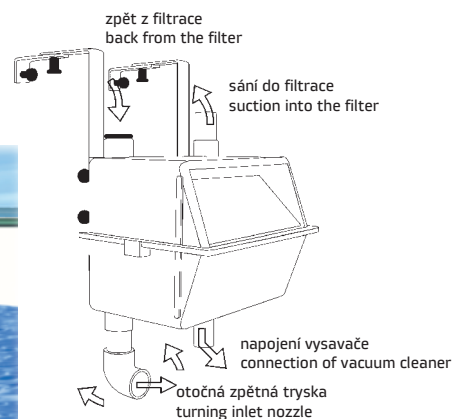

Skimmery Skimmers

● Závěsný skimmer

vhodný pro jakýkoli bazén, ale zejména pro již postavené. Je určen pro dodatečnou montáž a je vybaven zpětným vtokem do bazénu, možnost připojení čisticích zařízení hadicí DN 32 mm. Možnost napojení vysavače.

10031

● Suspension skimmer

suitable for any type of swimming pool especially for pools already built. It is designed for supplementary mounting and is equipped with reduction and connection to vacuum cleaners with DN 32 mm hose. Possible to connect vacuum cleaner.

Závěsný skimmer | Suspension skimmer

Závěsný skimmer Suspension skimmer				cena Kč	€
10031	B Závěsný skimmer Suspension skimmer		2,60	3 797,-	

● Skimmer V10

- S kapacitou „širokého skimmeru“
- Napojení: Ø 50 mm, 63 mm
- Napojení přepadu: Ø 32 mm
- Prodloužení hrdla: ne
- Prodloužení čisticí části: ne
- Vakuový kotouč: ne
- Mosazné zástříky M6
- Materiál: ABS

● Skimmer V10

- Capacity of a large skimmer
- Connection: Ø 50 mm, 63 mm
- Overflow connection: Ø 32 mm
- Horizontal extension: no
- Vertical extension: no
- Skim vac: no
- Brass inserts M6
- Material: ABS