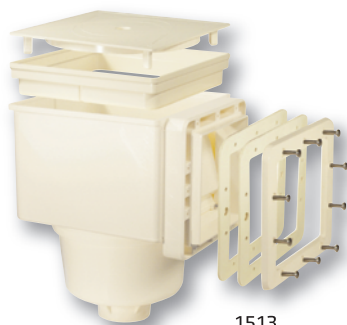

Skimmery Skimmers

● Závěsný skimmer

vhodný pro jakýkoli bazén, ale zejména pro již postavené. Je určen pro dodatečnou montáž a je vybaven zpětným vtokem do bazénu, možnost připojení čisticích zařízení hadicí DN 32 mm. Možnost napojení vysavače.

10031

● Suspension skimmer

suitable for any type of swimming pool especially for pools already built. It is designed for supplementary mounting and is equipped with reduction and connection to vacuum cleaners with DN 32 mm hose. Possible to connect vacuum cleaner.

Závěsný skimmer | Suspension skimmer

Závěsný skimmer Suspension skimmer				cena Kč	€
10031	B Závěsný skimmer Suspension skimmer		2,60	3 797,-	

● Skimmer V10

- S kapacitou „širokého skimmeru“
- Napojení: Ø 50 mm, 63 mm
- Napojení přepadu: Ø 32 mm
- Prodloužení hrdla: ne
- Prodloužení čisticí části: ne
- Vakuový kotouč: ne
- Mosazné zástříky M6
- Materiál: ABS

● Skimmer V10

- Capacity of a large skimmer
- Connection: Ø 50 mm, 63 mm
- Overflow connection: Ø 32 mm
- Horizontal extension: no
- Vertical extension: no
- Skim vac: no
- Brass inserts M6
- Material: ABS