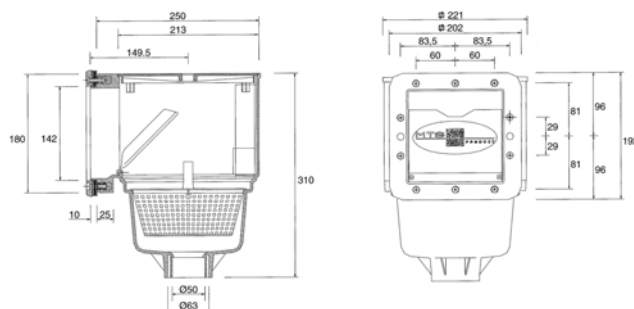

Závěsný skimmer | Suspension skimmer

Závěsný skimmer Suspension skimmer				cena Kč	€
10031	B Závěsný skimmer Suspension skimmer		2,60	3 797,-	

● Skimmer V10

- S kapacitou „širokého skimmeru“
- Napojení: Ø 50 mm, 63 mm
- Napojení přepadu: Ø 32 mm
- Prodloužení hrdla: ne
- Prodloužení čisticí části: ne
- Vakuový kotouč: ne
- Mosazné zástříky M6
- Materiál: ABS

● Skimmer V10

- Capacity of a large skimmer
- Connection: Ø 50 mm, 63 mm
- Overflow connection: Ø 32 mm
- Horizontal extension: no
- Vertical extension: no
- Skim vac: no
- Brass inserts M6
- Material: ABS

1513

10132

Skimmer V10 ABS | Skimmer V10 ABS

Skimmer V10 ABS Skimmer V10 ABS				cena Kč	€
1513	B pro fólie, 150 x 150 mm, s mosaznými zástříky, napojení 50, 63 mm for liners, 150 x 150 mm, with brass inserts, connection 50, 63 mm		4,00	3 577,-	
10132	B Člonka skimmeru, kryt příruby skimmeru Skimmer shield, flange shield		0,90	430,-	