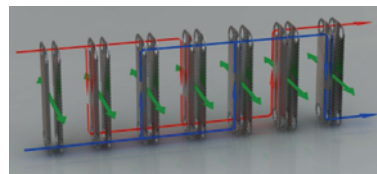

● Double wall desk exchanger OVBDD

is determined for all applications to which is not acceptable mixing medias of primar and secundar circuit. In case of damage on the desk the exchanger is safe enough against mixing medias.