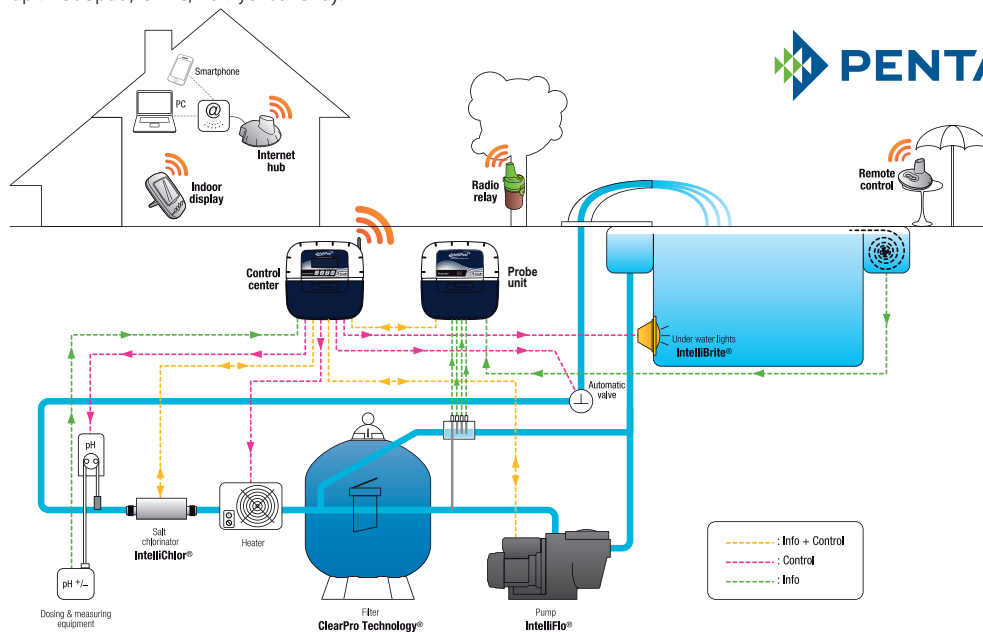

Intelligentní řízení a kontrola bazénů

Intelligent control system for pools

● Pentair IntelliPool

Automatický monitorovací a řídicí systém IntelliPool™ se vzdáleným přístupem ve spojení s inteligentním čerpadlem IntelliFlo® nabízí správnou filtrační rychlost pro každou aplikaci/atrakci a zvyšuje již tak výjimečnou energetickou účinnost čerpadla IntelliFlo®. K úsporám dojde i v případě dávkovaných chemikálií, které jsou rovněž automaticky řízeny systémem IntelliPool™. Při použití jednotky IntelliChlor bude systém optimalizovat výkon a prodlužovat životnost elektrod. Monitoring a nastavení parametrů bazénu je k dispozici přes internet kdykoli a odkudkoli, a to jak pro majitele bazénu, tak i pro technika či bazénáře pomocí libovolného „chytrého telefonu“ připojeného k internetu.

IntelliPool™ ovládá: filtraci, topení, světla, každý typ dezinfekce (Cl dávkování, pH dávkování, úprava slané vody), ovládání čerpadla a atrakcí (např. vodopád, chrlič, zakrytí bazénu).

IntelliPool IntelliPool		KG	cena Kč	€
520501	B IntelliPool – řízení a ovládání bazénu přes internet IntelliPool – pool management via the Internet		92 795,-	
520503	B IntelliComm – řízení a ovládání čerpadla IntelliFlo IntelliComm – IntelliFlo pump control unit		9 739,-	
520510	B IntelliPool 4X Extension – modul pro připojení 4 dalších zařízení IntelliPool 4X Extension – module for connection of other 4 units		18 543,-	
520511	D ProValve – automatický 2" ventil ProValve – automatic 2" valve		26 960,-	
520512	B ProValve adapter – redukce pro filtrace Triton ProValve adapter – reduction for Triton filter		5 497,-	