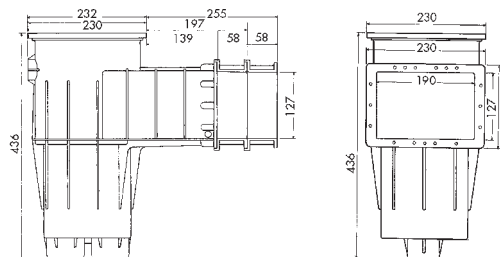

Skimmery Cofies

jsou vyrobeny z bílého ABS. Výšku je možno nastavit vertikálním prodloužením. U typu 1543111 je možno prodloužit délku sání horizontálním prodloužením. Vakuový kotouč není součástí.

1543111

1543019

Cofies skimmers

for concrete or liner made of white injected ABS. Height can be adjusted by means of vertical extension. On type 1543111 is possible to extend length of suction by horizontal extension. Skim Vac not included.

Technická data

- Napojení: Ø 63 mm, 2"
- Napojení přepadu: Ø 32 mm
- Napojení dopouštění: ano
- Prodloužení čistící části: ano
- Doporučený průtok: 4–12 m³/h
- Vakuový kotouč: ne
- Samořezné šrouby příruby

Technical data

- Connection: Ø 63 mm, 2"
- Overflow connection: Ø 32 mm
- Connection of refilling: yes
- Vertical extension: yes
- Recom. flow rate: 4–12 m³/h
- Skim vac: no
- Self-drilling screws of the flange