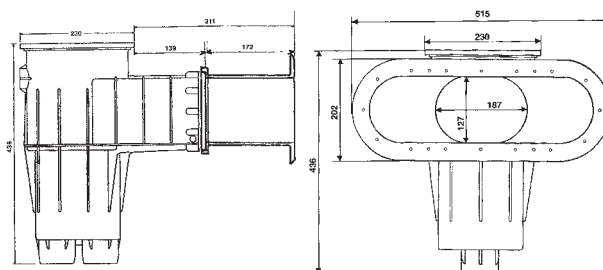

Skimmery Cofies

jsou vyrobeny z bílého ABS. Výšku je možno nastavit vertikálním prodloužením. U typu 1543111 je možno prodloužit délku sání horizontálním prodloužením. Vakuový kotouč není součástí.

1543111

1543019

Cofies skimmers

for concrete or liner made of white injected ABS. Height can be adjusted by means of vertical extension. On type 1543111 is possible to extend length of suction by horizontal extension. Skim Vac not included.

Technická data

- Napojení: Ø 63 mm, 2"
- Napojení přepadu: Ø 32 mm
- Napojení dopouštění: ano
- Prodloužení čistící části: ano
- Doporučený průtok: 4–12 m³/h
- Vakuový kotouč: ne
- Samořezné šrouby příruby

Technical data

- Connection: Ø 63 mm, 2"
- Overflow connection: Ø 32 mm
- Connection of refilling: yes
- Vertical extension: yes
- Recom. flow rate: 4–12 m³/h
- Skim vac: no
- Self-drilling screws of the flange