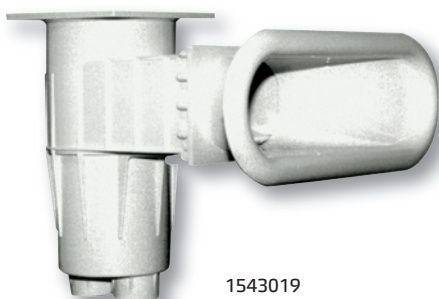

Skimmery Cofies

jsou vyrobeny z bílého ABS. Výšku je možno nastavit vertikálním prodloužením. U typu 1543111 je možno prodloužit délku sání horizontálním prodloužením. Vakuový kotouč není součástí.

1543111

1543019

Cofies skimmers

for concrete or liner made of white injected ABS. Height can be adjusted by means of vertical extension. On type 1543111 is possible to extend length of suction by horizontal extension. Skim Vac not included.

Technická data

- Napojení: Ø 63 mm, 2"
- Napojení přepadu: Ø 32 mm
- Napojení dopouštění: ano
- Prodloužení čistící části: ano
- Doporučený průtok: 4–12 m³/h
- Vakuový kotouč: ne
- Samořezné šrouby příruby

Technical data

- Connection: Ø 63 mm, 2"
- Overflow connection: Ø 32 mm
- Connection of refilling: yes
- Vertical extension: yes
- Recom. flow rate: 4–12 m³/h
- Skim vac: no
- Self-drilling screws of the flange