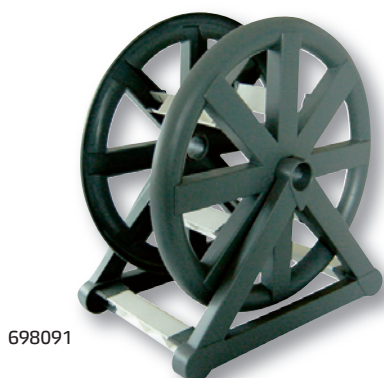

Teleskopické tyče Telescopic poles

Teleskopické tyče k vysavačům

Všechny teleskopické tyče jsou hliníkové s povrchovou úpravou, s rukojetí a se zajišťovacím mechanismem proti povolení.

Telescopic poles for pool vacuum cleaners

All telescopic poles are made of aluminium with outer coat, with handle and security lock mechanism.

Teleskopická tyč Telescopic pole				box	KG	cena Kč	€	
6531	C	Teleskopická tyč 1,8–3,6 m dvou-dílná (průměr 28/32 mm) Telescopic pole 1,8–3,6 m in two-pieces (28/32 mm diameter)			20	1,00	575,-	
6541	C	Teleskopická tyč 2,4–4,8 m dvou-dílná (průměr 28/32 mm) Telescopic pole 2,4–4,8 m in two-pieces (28/32 mm diameter)			20	1,35	870,-	
6551	C	Teleskopická tyč 3,6–7,2 m dvou-dílná (průměr 28/32 mm) Telescopic pole 3,6–7,2 m in two-pieces (28/32 mm diameter)			6	2,00	1 530,-	
6532	C	Teleskopická tyč 1,8–3,6 m, zlatá, dvou-dílná (průměr 28/32 mm) Telescopic pole 1,8–3,6 m, gold, in two-pieces (28/32 mm diameter)			20	1,00	620,-	
6542	C	Teleskopická tyč 2,4–4,8 m, zlatá, dvou-dílná (průměr 28/32 mm) Telescopic pole 2,4–4,8 m, gold, in two-pieces (28/32 mm diameter)			20	1,35	965,-	
6530	C	Držák teleskopické tyče a příslušenství – na zeď Holder of telescopic pole and accessories – on the wall			36	0,10	92,-	
605301	B	Držák teleskopické tyče a příslušenství – na zeď – ALU, hliníkový Holder of telescopic pole and accessories – on the wall – ALU			60	0,20	283,-	

698091

698902, 04

Hadice pro vypouštění kalné vody při praní pískového filtru.

Hose for back wash of bleary water when washing the sand filter.

Naviják Hose reel				box	KG	cena Kč	€
698091	C	Naviják na plovoucí hadici max 13 m Hose reel – for up to 13 m in length of vacuum hose		2	4,00	800,-	