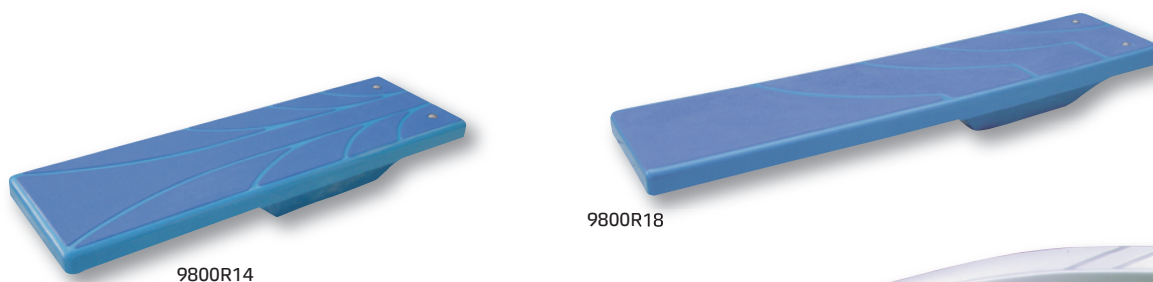

# Sprchové vaničky, skluzavky

## Showers base plates, slides

Ilustrační foto

Vaničky   Base plate				KG	cena Kč	€
98RM-N	A	Vanička 70 x 70 cm, modro/modrá Base plate 70 x 70 cm, blue/blue		10,0	7 463,-	
98RV-N	A	Vanička 90 x 90 cm, modro/modrá Base plate 90 x 90 cm, blue/blue		13,0	8 512,-	
698090	A	Vanička na nohy před vstup Base plate for foot wash		0,50	285,-	
99SP001B	A	Sprchová vanička, Sahara povrch s odtokem Shower base with Sahara drain		90,0	3 917,-	
99SP001S	A	Sprchová vanička, hladký povrch s odtokem Shower base with Lisse drain		90,0	3 917,-	

Ilustrační foto

Skákací prkno   Jumping board				KG	cena Kč	€
9800R14	A	Skákací prkno délka 1,4 m, šířka 425 mm, výška 250 mm – modro/modré Jumping board length 1,4 m, width 425 mm, height 250 mm – blue/blue			18 260,-	
9800R18	A	Skákací prkno délka 1,8 m, šířka 425 mm, výška 250 mm – modro/modré Jumping board length 1,8 m, width 425 mm, height 250 mm – blue/blue			23 100,-	
9810076	A	Skákací prkno Bluesky – délka 1,6 m, nosnost do 120 kg Jumping board Bluesky – length 1,6 m, capacity to 120 kg		23,0	17 198,-	
98TR031392	A	Skákací prkno délka 1,6 m, šířka 460 mm, výška 390 mm Jumping board length 1,6 m, width 460 mm, height 390 mm			15 513,-	
98TR183199	A	Skákací prkno délka 2,0 m, šířka 600 mm, výška 285 mm Jumping board length 2,0 m, width 600 mm, height 285 mm			78 643,-	