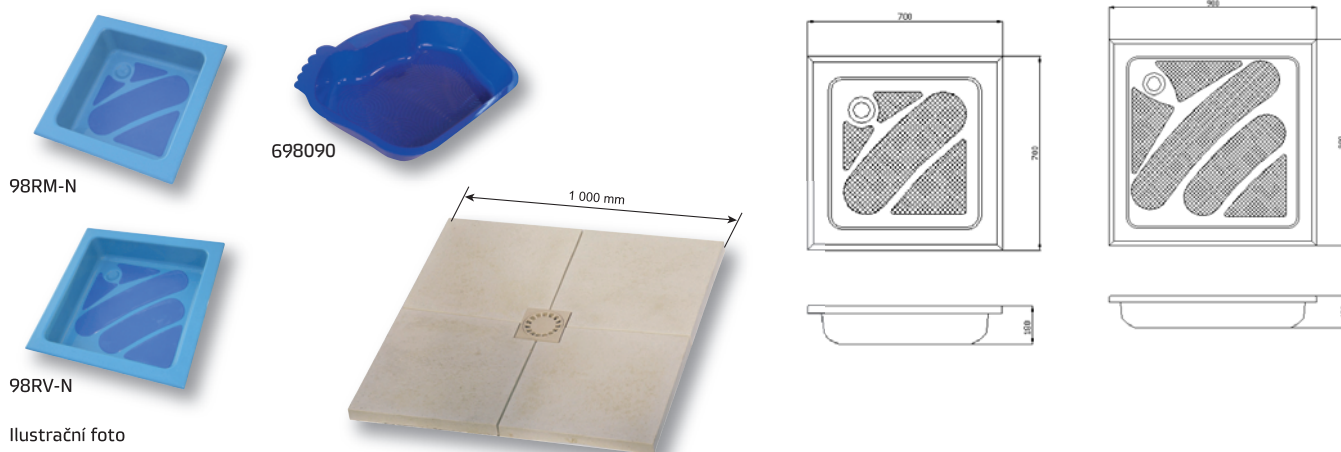

# Sprchové vaničky, skluzavky

## Showers base plates, slides

Ilustrační foto

Vaničky   Base plate				KG	cena Kč	€
98RM-N	A	Vanička 70 x 70 cm, modro/modrá Base plate 70 x 70 cm, blue/blue		10,0	7 463,-	
98RV-N	A	Vanička 90 x 90 cm, modro/modrá Base plate 90 x 90 cm, blue/blue		13,0	8 512,-	
698090	A	Vanička na nohy před vstup Base plate for foot wash		0,50	285,-	
99SP001B	A	Sprchová vanička, Sahara povrch s odtokem Shower base with Sahara drain		90,0	3 917,-	
99SP001S	A	Sprchová vanička, hladký povrch s odtokem Shower base with Lisse drain		90,0	3 917,-	

Ilustrační foto

Skákací prkno   Jumping board				KG	cena Kč	€
9800R14	A	Skákací prkno délka 1,4 m, šířka 425 mm, výška 250 mm – modro/modré Jumping board length 1,4 m, width 425 mm, height 250 mm – blue/blue			18 260,-	
9800R18	A	Skákací prkno délka 1,8 m, šířka 425 mm, výška 250 mm – modro/modré Jumping board length 1,8 m, width 425 mm, height 250 mm – blue/blue			23 100,-	
9810076	A	Skákací prkno Bluesky – délka 1,6 m, nosnost do 120 kg Jumping board Bluesky – length 1,6 m, capacity to 120 kg		23,0	17 198,-	
98TR031392	A	Skákací prkno délka 1,6 m, šířka 460 mm, výška 390 mm Jumping board length 1,6 m, width 460 mm, height 390 mm			15 513,-	
98TR183199	A	Skákací prkno délka 2,0 m, šířka 600 mm, výška 285 mm Jumping board length 2,0 m, width 600 mm, height 285 mm			78 643,-	