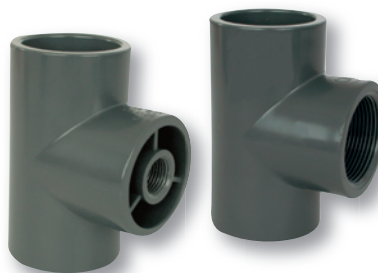

### ● PVC T-kus 90° redukovaný

- Připojení – lepení
- Barva – šedá

### ● PVC 90° reducing T-piece

- Connection – to glue
- Colour – grey

PVC T-kus 90° redukovaný   PVC 90° reducing T-piece						C	D	E			cena Kč	€
0217604020	B	T-kus 90° redukovaný 40 x 20 mm	40	20	50	68	0,14	60,-				
0217605020	B	T-kus 90° redukovaný 50 x 20 mm	50	20	63	76	0,25	78,-				
0217605025	B	T-kus 90° redukovaný 50 x 25 mm	50	25	63	76	0,26	59,-				
0217605032	B	T-kus 90° redukovaný 50 x 32 mm	50	32	63	76	0,26	59,-				
0217605040	B	T-kus 90° redukovaný 50 x 40 mm	50	40	63	76	0,26	77,-				
0217606350	B	T-kus 90° redukovaný 63 x 50 mm	63	50	75	45	0,38	84,-				
0217607550	B	T-kus 90° redukovaný 75 x 50 mm	75	50	90	27	0,68	167,-				
0217602511	B	T-kus 90° redukovaný 250 x 110 mm	250	110	163	1	11,0	8 853,-				
0217603116	B	T-kus 90° redukovaný 315 x 160 mm	315	160	223	1	28,0	17 723,-				
0217603125	B	T-kus 90° redukovaný 315 x 250 mm	315	250	369	1	28,5	17 723,-				

### ● PVC T-kus 90° redukovaný

- Připojení – lepení x závit int.
- Barva – šedá  
(int. – vnitřní)

### ● PVC 90° reducing T-piece

- Connection – to glue x int. thread
- Colour – grey

PVC T-kus 90° redukovaný   PVC 90° reducing T-piece						C	D	E			cena Kč	€
0218602003	B	T-kus 90° 20 x 1/2" int.	1/2"	25	20	30	0,03	22,-				
0218602504	B	T-kus 90° 25 x 3/4" int.	3/4"	32	25	45	0,04	27,-				
0218603203	B	T-kus 90° 32 x 1/2" int.	1/2"	40	32	60	0,07	39,-				
0218603205	B	T-kus 90° 32 x 1" int.	1"	40	32	60	0,07	39,-				
0218604006	B	T-kus 90° 40 x 1 1/4" int.	1 1/4"	50	40	68	0,12	56,-				
0218605003	B	T-kus 90° 50 x 1/2" int.	1/2"	63	50	76	0,26	88,-				
0218605005	B	T-kus 90° 50 x 1" int.	1"	63	50	76	0,26	88,-				
0218605007	B	T-kus 90° 50 x 1 1/2" int.	1 1/2"	63	50	76	0,24	71,-				
0218606303	B	T-kus 90° 63 x 1/2" int.	1/2"	75	63	45	0,40	156,-				
0218606305	B	T-kus 90° 63 x 1" int.	1"	75	63	45	0,40	153,-				
0218606307	B	T-kus 90° 63 x 1 1/2" int.	1 1/2"	75	63	45	0,40	155,-				
0218606308	B	T-kus 90° 63 x 2" int.	2"	75	63	45	0,35	98,-				