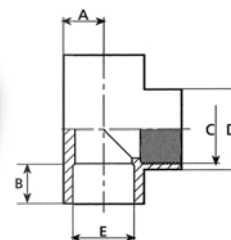

### ● PVC 90° reducing T-piece

- Connection – to glue
- Colour – grey

PVC T-kus 90° redukovaný   PVC 90° reducing T-piece						C	D	E			cena Kč	€
0217604020	B	T-kus 90° redukovaný 40 x 20 mm	40	20	50	68	0,14	60,-				
0217605020	B	T-kus 90° redukovaný 50 x 20 mm	50	20	63	76	0,25	78,-				
0217605025	B	T-kus 90° redukovaný 50 x 25 mm	50	25	63	76	0,26	59,-				
0217605032	B	T-kus 90° redukovaný 50 x 32 mm	50	32	63	76	0,26	59,-				
0217605040	B	T-kus 90° redukovaný 50 x 40 mm	50	40	63	76	0,26	77,-				
0217606350	B	T-kus 90° redukovaný 63 x 50 mm	63	50	75	45	0,38	84,-				
0217607550	B	T-kus 90° redukovaný 75 x 50 mm	75	50	90	27	0,68	167,-				
0217602511	B	T-kus 90° redukovaný 250 x 110 mm	250	110	163	1	11,0	8 853,-				
0217603116	B	T-kus 90° redukovaný 315 x 160 mm	315	160	223	1	28,0	17 723,-				
0217603125	B	T-kus 90° redukovaný 315 x 250 mm	315	250	369	1	28,5	17 723,-				

### ● PVC T-kus 90° redukovaný

- Připojení – lepení x závit int.
- Barva – šedá  
(int. – vnitřní)

### ● PVC 90° reducing T-piece

- Connection – to glue x int. thread
- Colour – grey

PVC T-kus 90° redukovaný   PVC 90° reducing T-piece						C	D	E			cena Kč	€
0218602003	B	T-kus 90° 20 x 1/2" int.	1/2"	25	20	30	0,03	22,-				
0218602504	B	T-kus 90° 25 x 3/4" int.	3/4"	32	25	45	0,04	27,-				
0218603203	B	T-kus 90° 32 x 1/2" int.	1/2"	40	32	60	0,07	39,-				
0218603205	B	T-kus 90° 32 x 1" int.	1"	40	32	60	0,07	39,-				
0218604006	B	T-kus 90° 40 x 1 1/4" int.	1 1/4"	50	40	68	0,12	56,-				
0218605003	B	T-kus 90° 50 x 1/2" int.	1/2"	63	50	76	0,26	88,-				
0218605005	B	T-kus 90° 50 x 1" int.	1"	63	50	76	0,26	88,-				
0218605007	B	T-kus 90° 50 x 1 1/2" int.	1 1/2"	63	50	76	0,24	71,-				
0218606303	B	T-kus 90° 63 x 1/2" int.	1/2"	75	63	45	0,40	156,-				
0218606305	B	T-kus 90° 63 x 1" int.	1"	75	63	45	0,40	153,-				
0218606307	B	T-kus 90° 63 x 1 1/2" int.	1 1/2"	75	63	45	0,40	155,-				
0218606308	B	T-kus 90° 63 x 2" int.	2"	75	63	45	0,35	98,-				