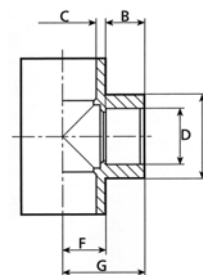

### ● PVC 90° reducing T-piece

- Connection – to glue
- Colour – grey

PVC T-kus 90° redukovaný   PVC 90° reducing T-piece						C	D	E			cena Kč	€
0217604020	B	T-kus 90° redukovaný 40 x 20 mm	40	20	50	68	0,14	60,-				
0217605020	B	T-kus 90° redukovaný 50 x 20 mm	50	20	63	76	0,25	78,-				
0217605025	B	T-kus 90° redukovaný 50 x 25 mm	50	25	63	76	0,26	59,-				
0217605032	B	T-kus 90° redukovaný 50 x 32 mm	50	32	63	76	0,26	59,-				
0217605040	B	T-kus 90° redukovaný 50 x 40 mm	50	40	63	76	0,26	77,-				
0217606350	B	T-kus 90° redukovaný 63 x 50 mm	63	50	75	45	0,38	84,-				
0217607550	B	T-kus 90° redukovaný 75 x 50 mm	75	50	90	27	0,68	167,-				
0217602511	B	T-kus 90° redukovaný 250 x 110 mm	250	110	163	1	11,0	8 853,-				
0217603116	B	T-kus 90° redukovaný 315 x 160 mm	315	160	223	1	28,0	17 723,-				
0217603125	B	T-kus 90° redukovaný 315 x 250 mm	315	250	369	1	28,5	17 723,-				

### ● PVC T-kus 90° redukovaný

- Připojení – lepení x závit int.
- Barva – šedá  
(int. – vnitřní)

### ● PVC 90° reducing T-piece

- Connection – to glue x int. thread
- Colour – grey

PVC T-kus 90° redukovaný   PVC 90° reducing T-piece						C	D	E			cena Kč	€
0218602003	B	T-kus 90° 20 x 1/2" int.	1/2"	25	20	30	0,03	22,-				
0218602504	B	T-kus 90° 25 x 3/4" int.	3/4"	32	25	45	0,04	27,-				
0218603203	B	T-kus 90° 32 x 1/2" int.	1/2"	40	32	60	0,07	39,-				
0218603205	B	T-kus 90° 32 x 1" int.	1"	40	32	60	0,07	39,-				
0218604006	B	T-kus 90° 40 x 1 1/4" int.	1 1/4"	50	40	68	0,12	56,-				
0218605003	B	T-kus 90° 50 x 1/2" int.	1/2"	63	50	76	0,26	88,-				
0218605005	B	T-kus 90° 50 x 1" int.	1"	63	50	76	0,26	88,-				
0218605007	B	T-kus 90° 50 x 1 1/2" int.	1 1/2"	63	50	76	0,24	71,-				
0218606303	B	T-kus 90° 63 x 1/2" int.	1/2"	75	63	45	0,40	156,-				
0218606305	B	T-kus 90° 63 x 1" int.	1"	75	63	45	0,40	153,-				
0218606307	B	T-kus 90° 63 x 1 1/2" int.	1 1/2"	75	63	45	0,40	155,-				
0218606308	B	T-kus 90° 63 x 2" int.	2"	75	63	45	0,35	98,-				