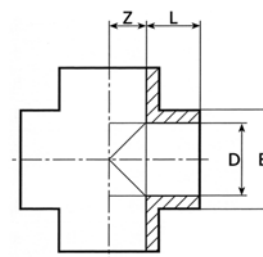

● PVC cross

- Connection – to glue
- Colour – grey

PVC kříž | PVC 90° cross						D	E	L			cena Kč	€
0222600025	B	Kříž 25 mm	25	35	19	40	0,06	49,-				
0222600032	B	Kříž 32 mm	32	43	22	50	0,11	63,-				
0222600040	B	Kříž 40 mm	40	52	26	40	0,18	126,-				
0222600050	B	Kříž 50 mm	50	61	31	60	0,24	95,-				
0222600063	B	Kříž 63 mm	63	76	38	30	0,45	130,-