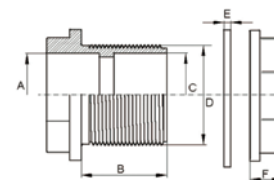

● PVC entrance – to glue

- Colour – grey

PVC průchodka – lepení | PVC entrance – to glue			D	E	L		KG	cena Kč	€
07209050	B	Průchodka lepicí 50 x 2" ext. CH	52	50	2"	50	1,17	135,-	
07209063	B	Průchodka lepicí 63 x 2½" ext. CH	55	63	2½"	72	0,26	235,-	
07209075	B	Průchodka lepicí 75 x 3" ext. CH						369,-	

● Navrtávací díl

- Barva – černá