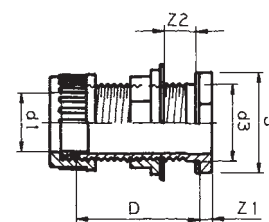

### ● PVC entrance – folding

- Colour – grey

| PVC průchodka – stahovací   PVC entrance – folding |   |                                   | d1 | d3  | D  |     | KG   | cena Kč | € |
|--|---|-----------------------------------|----|-----|----|-----|------|---------|---|
| 01516027   | B | Průchodka stahovací 25 x 1" ext.  | 25 | 1"  | 60 | 100 | 0,07 | 228,-   |   |
| 01516032   | B | Průchodka stahovací 32 x 1¼" ext. | 32 | 1¼" | 70 |     | 0,11 | 240,-   |   |
| 01516040   | B | Průchodka stahovací 40 x 1¾" ext. | 40 | 1¾" | 78 | 80  | 0,22 | 260,-   |   |
| 01516054   | B | Průchodka stahovací 50 x 2" ext.  | 50 | 2"  | 84 | 45  | 0,25 | 515,-   |   |
| 01516064   | B | Průchodka stahovací 63 x 2½" ext. | 63 | 2½" | 90 | 30  | 0,42 | 607,-   |   |