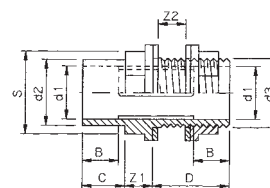

● PVC entrance – to glue

- Colour – grey

PVC průchodka – lepení | PVC entrance – to glue			d1	d2	d3		KG	cena Kč	€
01517075	B	Průchodka lepicí 75/90 x 3" ext.	75	90	3"	21	0,54	1 152,-	
01517090	B	Průchodka lepicí 90/110 x M113 ext.	90	110	M113	10	1,08	1 585,-	

● PVC průchodka – lepení

- Barva – šedá