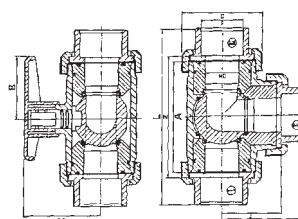

PVC 3-way ball valve

- Connection – to glue
- Colour – grey

PVC kulový třícestný ventil | PVC 3-way ball valve			D	DN			cena Kč	€
0512600020	B	Kulový třícestný ventil 20 mm T	20	16	1	0,30	623,-	
0512600025	B	Kulový třícestný ventil 25 mm T	25	20	1	0,36	765,-	
0512600032	B	Kulový třícestný ventil 32 mm T	32	25	1	0,57	688,-	
0512600040	B	Kulový třícestný ventil 40 mm T	40	32	1	0,84	842,-	
0512600050	B	Kulový třícestný ventil 50 mm T	50	40	1	1,42	1 077,-	
0512600063	B	Kulový třícestný ventil 63 mm T	63	50	1	1,75	1 290,-	

PVC kulový třícestný ventil | PVC 3-way ball valve			D	DN			cena Kč	€
0512600120	B	Kulový třícestný ventil 20 mm L	20	16	1	0,30	443,-	
0512600125	B	Kulový třícestný ventil 25 mm L	25	20	1	0,36	765,-	
0512600132	B	Kulový třícestný ventil 32 mm L	32	25	1	0,57	666,-	
0512600140	B	Kulový třícestný ventil 40 mm L	40	32	1	0,84	895,-	
0512600150	B	Kulový třícestný ventil 50 mm L	50	40	1	1,42	1 077,-	
0512600163	B	Kulový třícestný ventil 63 mm L	63	50	1	1,75	1 242,-