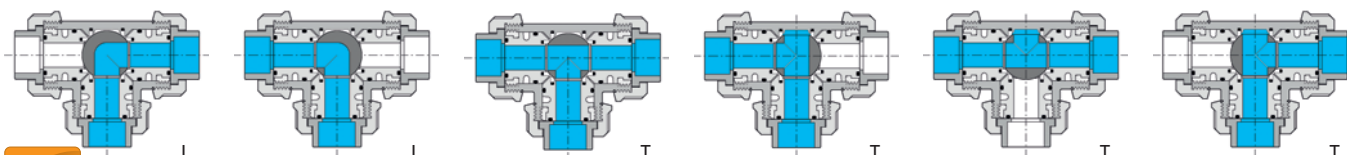

Kohoutek vypouštěcí

Escape cock

Kohoutek vypouštěcí | Escape cock					cena Kč	€
0511500004	B	Kohoutek vypouštěcí 3/4" ex	50	0,02	48,-	
0511500003	B	Vypouštěcí ventil topenářský 1/2"		0,11	90,-