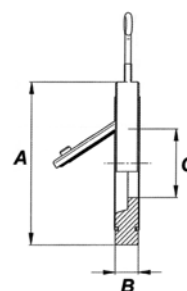

### Zpětná klapka

### Wafer check valve

Zpětná klapka s pružinou bez příruby   Wafer check valve				D	DN		KG	cena Kč	€
052740050	B	Zpětná klapka s pružinou 50 mm		50	40	1	0,17	1 567,-	
052740063	B	Zpětná klapka s pružinou 63 mm		63	50	1	0,29	1 641,-	
052740075	B	Zpětná klapka s pružinou 75 mm		75	65	1	0,35	1 716,-	
052740090	B	Zpětná klapka s pružinou 90 mm		90	80	1	0,40	1 791,-	
052740110	B	Zpětná klapka s pružinou 110 mm		110	100	1	0,66	1 869,-	
052740125	B	Zpětná klapka s pružinou 125 mm		125	110	1	0,75	1 998,-	
052740140	B	Zpětná klapka s pružinou 140 mm		140	125	1	0,85	1 896,-	
052740160	B	Zpětná klapka s pružinou 160 mm		160	150	1	1,25	2 896,-	
052740200	B	Zpětná klapka s pružinou 200 mm		200	175	1	1,75	2 685,-	
052740225	B	Zpětná klapka s pružinou 225 mm		225	200	1	2,23	2 550,-	
052740250	B	Zpětná klapka s pružinou 250 mm		250	225	1	2,80	4 472,-	
052740280	B	Zpětná klapka s pružinou 280 mm		280	250	1	3,38	4 665,-	
052740315	B	Zpětná klapka s pružinou 315 mm		315	300	1	4,86	4 410,-	