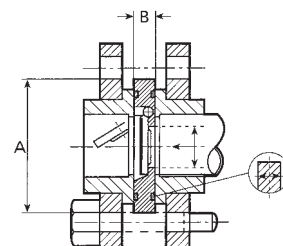

Zpětná klapka

Wafer check valve with flanges

Zpětná klapka s přírubou a pružinou | Wafer check valve with flanges				D	DN		KG	cena Kč	€
052750050	B	Zpětná klapka s přírubou a pružinou 50 mm		50	40	6	1,740		
052750063	B	Zpětná klapka s přírubou a pružinou 63 mm		63	50	6	2,050		
052750075	B	Zpětná klapka s přírubou a pružinou 75 mm		75	65	6	2,280		
052750090	B	Zpětná klapka s přírubou a pružinou 90 mm		90	80	6	3,470		
052750110	B	Zpětná klapka s přírubou a pružinou 110 mm		110	100	4	4,120		
052750125	B	Zpětná klapka s přírubou a pružinou 125 mm		125	110	4	4,940		
052750140	B	Zpětná klapka s přírubou a pružinou 140 mm		140	125	1	7,740		
052750160	B	Zpětná klapka s přírubou a pružinou 160 mm		160	150	1	11,61		
052750200	B	Zpětná klapka s přírubou a pružinou 200 mm		200	175	1	14,50		
052750225	B	Zpětná klapka s přírubou a pružinou 225 mm		225	200	1	18,84		
052750250	B	Zpětná klapka s přírubou a pružinou 250 mm		250	225	1	18,84		
052750315	B	Zpětná klapka s přírubou a pružinou 315 mm		315	300	1	24,05		

Další informace a ceny na vyžádání.

Please contact us for more detailed technical information and prices.