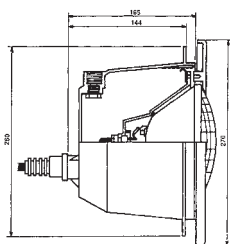

Světla Hayward

Underwaterlights Hayward

Podvodní světlomet Hayward

- Pro fólii – včetně příruby a dvou těsnění
- Ochranná hadice el. kabelu
- Samořezné šrouby
- Kabel 3 m

Underwaterlight Hayward

- For liner – with flange and two gaskets
- With protect hose
- Self-drilling screws
- 3 m cable

853481

Podvodní světlomet Design Underwaterlight Design						KG	cena Kč	€
		+	853481	B	Design – 300 W/12 V		2,60	3 000,-
	LED white	81PLW301B = 853481LED16	B	Design – LED bílá 16 W/12 V, 1 250 lm			6 866,-	
		81PLW701B = 853481LED28	B	Design – LED bílá 28 W/12 V, 2 100 lm			9 800,-	
		81KLPW13C = 853481LED24	B	Design – LED bílá PAR 56, 24 W/12 V, 1 860 lm			7 899,-	
	LED RGB	81PLS301B = 853481LED15	B	Design – LED RGB 15 W/12 V, 575 lm			6 866,-	
		81PLS701B = 853481LED25	B	Design – LED RGB 25 W/12 V, 1 450 lm			9 800,-	
		81KLPC13C = 853481LED18	B	Design – LED RGB PAR 56, 18 W/12 V, 510 lm			7 899,-	