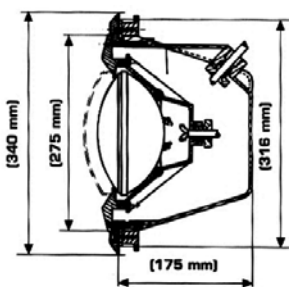

Světla Hayward

Underwaterlights Hayward

Podvodní světlomet Hayward

- Pro fólii – včetně příruby a dvou těsnění
- Ochranná hadice el. kabelu
- Samořezné šrouby
- Kabel 3 m

Underwaterlight Hayward

- For liner – with flange and two gaskets
- With protect hose
- Self-drilling screws
- 3 m cable

853481

Podvodní světlomet Design Underwaterlight Design						KG	cena Kč	€
		+	853481	B	Design – 300 W/12 V		2,60	3 000,-
	LED white	81PLW301B = 853481LED16	B	Design – LED bílá 16 W/12 V, 1 250 lm			6 866,-	
		81PLW701B = 853481LED28	B	Design – LED bílá 28 W/12 V, 2 100 lm			9 800,-	
		81KLPW13C = 853481LED24	B	Design – LED bílá PAR 56, 24 W/12 V, 1 860 lm			7 899,-	
	LED RGB	81PLS301B = 853481LED15	B	Design – LED RGB 15 W/12 V, 575 lm			6 866,-	
		81PLS701B = 853481LED25	B	Design – LED RGB 25 W/12 V, 1 450 lm			9 800,-	
		81KLPC13C = 853481LED18	B	Design – LED RGB PAR 56, 18 W/12 V, 510 lm			7 899,-	

840512

Podvodní světlomet Hayward Underwaterlight Hayward						KG	cena Kč	€
		+	840512	B	Hayward – 300 W/12 V		2,60	3 988,-
	LED white	81PLW301B = 840512LED16	B	Hayward – LED bílá 16 W/12 V, 1 250 lm			7 854,-	
		81PLW701B = 840512LED28	B	Hayward – LED bílá 28 W/12 V, 2 100 lm			10 788,-	
		81KLPW13C = 840512LED24	B	Hayward – LED bílá PAR 56, 24 W/12 V, 1 860 lm			8 887,-	
	LED RGB	81PLS301B = 840512LED15	B	Hayward – LED RGB 15 W/12 V, 575 lm			7 854,-	
		81PLS701B = 840512LED25	B	Hayward – LED RGB 25 W/12 V, 1 450 lm			10 788,-	
		81KLPC13C = 840512LED18	B	Hayward – LED RGB PAR 56, 18 W/12 V, 510 lm			8 887,-	