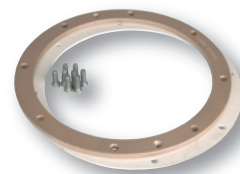

## Underwaterlights Hugo Lahme

VitaLight®  
HUGO LAHME  
GmbH

HL40000020

HL4100050

HL4400020

HL40100020

HL4060020

HL4060050

Světla   Lights				KG	cena Kč	€
HL40000020	E	Silné LED světlo, 30 LED – 13 900 lm, 24 V, barva bílá, 5m kabel 2 x 1,5 mm <sup>2</sup> , 6 000 K Powerful LED light, 30 LED – 13 900 lm, 24 V, white color, 5 m cable 2 x 1,5 mm <sup>2</sup> , 6 000 K			28 416,-	
HL40000220	E	Silné LED světlo, 30 LED – 10 300 lm, 24 V, barevné – RGB, 5m kabel 2 x 1,5 mm <sup>2</sup> Powerful LED light, 30 LED – 10 300 lm, 24 V, colored – RGB, 5 m cable 2 x 1,5 mm <sup>2</sup>			32 464,-	
HL40100020	E	Silné LED světlo, 21 LED – 9 950 lm, 24 V, barva bílá, 5m kabel 2 x 1,5 mm <sup>2</sup> , 6 000 K Powerful LED light, 21 LED – 9 950 lm, 24 V, white color, 5 m cable 2 x 1,5 mm <sup>2</sup> , 6 000 K			25 624,-	
HL40100220	E	Silné LED světlo, 21 LED – 7 200 lm, 24 V, barevné – RGB, 5m kabel 2 x 1,5 mm <sup>2</sup> Powerful LED light, 21 LED – 7 200 lm, 24 V, colored – RGB, 5 m cable 2 x 1,5 mm <sup>2</sup>			29 614,-	
HL4100050	A	Hrnc pro světla s ochranou kabelu pro keramické a fóliové bazény Niche for light with protection of cable for ceramic and liner pools			4 850,-	
HL4060050	A	Přírubová sada pro fóliové bazény pro hrnc 4100050 Flange set for liner pools for niche 4100050			1 611,-	
HL4400020	E	Hrnc pro světla s ochranou kabelu pro keramické a fóliové bazény, nerez Niche for light with protection of cable for ceramic and liner pools, stainless steel			5 742,-	
HL4060020	E	Přírubová sada pro fóliové bazény pro hrnc nerez 4400020 Flange set for liner pools for niche st. steel 4400020			2 449,-	