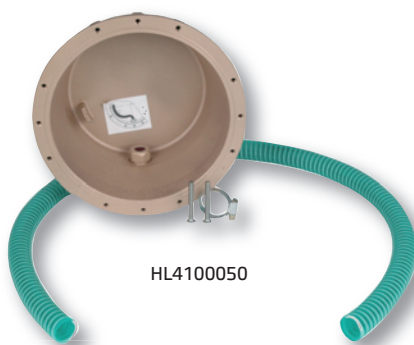

## Underwaterlights Hugo Lahme

VitaLight®  
HUGO LAHME  
GmbH

HL40000020

HL4100050

HL4400020

HL40100020

HL4060020

HL4060050

Světla   Lights				KG	cena Kč	€
HL40000020	E	Silné LED světlo, 30 LED – 13 900 lm, 24 V, barva bílá, 5m kabel 2 x 1,5 mm <sup>2</sup> , 6 000 K Powerful LED light, 30 LED – 13 900 lm, 24 V, white color, 5 m cable 2 x 1,5 mm <sup>2</sup> , 6 000 K			28 416,-	
HL40000220	E	Silné LED světlo, 30 LED – 10 300 lm, 24 V, barevné – RGB, 5m kabel 2 x 1,5 mm <sup>2</sup> Powerful LED light, 30 LED – 10 300 lm, 24 V, colored – RGB, 5 m cable 2 x 1,5 mm <sup>2</sup>			32 464,-	
HL40100020	E	Silné LED světlo, 21 LED – 9 950 lm, 24 V, barva bílá, 5m kabel 2 x 1,5 mm <sup>2</sup> , 6 000 K Powerful LED light, 21 LED – 9 950 lm, 24 V, white color, 5 m cable 2 x 1,5 mm <sup>2</sup> , 6 000 K			25 624,-	
HL40100220	E	Silné LED světlo, 21 LED – 7 200 lm, 24 V, barevné – RGB, 5m kabel 2 x 1,5 mm <sup>2</sup> Powerful LED light, 21 LED – 7 200 lm, 24 V, colored – RGB, 5 m cable 2 x 1,5 mm <sup>2</sup>			29 614,-	
HL4100050	A	Hrnc pro světla s ochranou kabelu pro keramické a fóliové bazény Niche for light with protection of cable for ceramic and liner pools			4 850,-	
HL4060050	A	Přírubová sada pro fóliové bazény pro hrnc 4100050 Flange set for liner pools for niche 4100050			1 611,-	
HL4400020	E	Hrnc pro světla s ochranou kabelu pro keramické a fóliové bazény, nerez Niche for light with protection of cable for ceramic and liner pools, stainless steel			5 742,-	
HL4060020	E	Přírubová sada pro fóliové bazény pro hrnc nerez 4400020 Flange set for liner pools for niche st. steel 4400020			2 449,-	