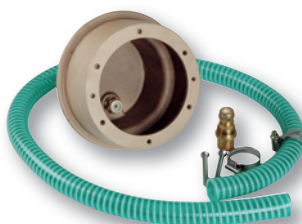

HL42660050