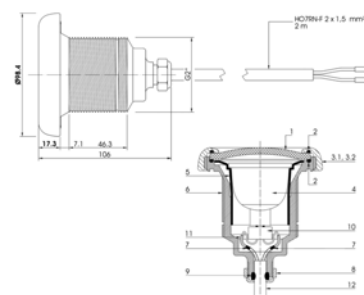

Technická data

- Výkon: 5 W
- Barva: bílá nebo chrom
- Tělo – průměr: 2"

Technical data

- Output: 5 W
- Colour: white or chrome
- Body – diameters: 2"

Dálkové ovládání Remote control			KG	cena Kč	€
86012	B	IR MC Luminetta – až pro 30 světel Luminetta IR MC – to use up to for 30 lights	0,10	2 368,-	

Světla Luminetta SPL III Underwaterlights Luminetta SPL III			KG	cena Kč	€
86821110	B	SPL III – LU, 5 W/12 V bílý rámeček – s přijímačem SPL III – LU, 5 W/12 V frame white Blanche – master		10 386,-	
86821130	B	SPL III – LU, 5 W/12 V bílý rámeček – podřízené SPL III – LU, 5 W/12 V frame white Blanche – slave		9 922,-	
86821810	B	SPL III – LU, 5 W/12 V nerezový rámeček – s přijímačem SPL III – LU, 5 W/12 V stainless steel frame Argento – master		11 003,-	
86821830	B	SPL III – LU, 5 W/12 V nerezový rámeček – podřízené SPL III – LU, 5 W/12 V stainless steel frame Argento – slave		10 768,-	

● Světlo LED Luminetta SPL III

- Napájení: 12 V AC
- Počet LED diod: 16
- Výkon: 5 W, 500 lm
- Barva: bílá nebo chrom
- Tělo – průměr: 2"
- Stupeň krytí: IP68

● Light LED Luminetta SPL III

- Power supply: 12 V AC
- Number of LED diods: 16
- Output: 5 W, 500 lm
- Colour: white or chrome
- Body – diameters: 2"
- Protection IP68