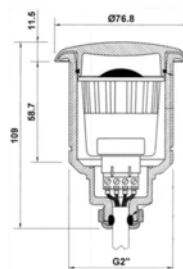

● Světla Luminetta

Mimo známých LED – svítidel určených ke zvýraznění budov a bazénů byl vyvinut nový systém umožňující vytvářet více barev a efektů – **Luminetta**. Prostřednictvím malé televizní obrazovky dokáže zobrazit 1,6 milionů barev. Jednotlivé barvy je možné ovládat. Pomocí dálkového ovládání se nastaví rychlost změn a průběh barev efektů. Světla lze ovládat jednotlivě nebo několik světel současně. SPL LU je určený pro bazény, whirlpools a sauny.

● Underwaterlights Luminetta

Besides the well known LED – lights designed to accentuate buildings and swimming pools new system has been invented to allow more colour and effects – **Luminetta**. It is some kind of a small TVscreen creating 1,6 million colours. It is possible to control single colours. With remote control you set up the speed of changing colours and flow of colour, effects. Lights can be controlled separately or together. SPL LU is intended for swimming pools, whirlpools and saunas.

Technická data

- Výkon: 5 W
- Barva: bílá nebo chrom
- Tělo – průměr: 2"

Technical data

- Output: 5 W
- Colour: white or chrome
- Body – diameters: 2"

Dálkové ovládání | Remote control			KG	cena Kč	€
86012	B	IR MC Luminetta – až pro 30 světel Luminetta IR MC – to use up to for 30 lights	0,10	2 368,-	

Světla Luminetta SPL | Underwaterlights Luminetta SPL			KG	cena Kč	€
860231	B	SPL – LU, 5 W/12 V – s přijímačem SPL – LU, 5 W/12 V – master		10 091,-	
860233	B	SPL – LU, 5 W/12 V – podřízené SPL – LU, 5 W/12 V – slave		10 373,-